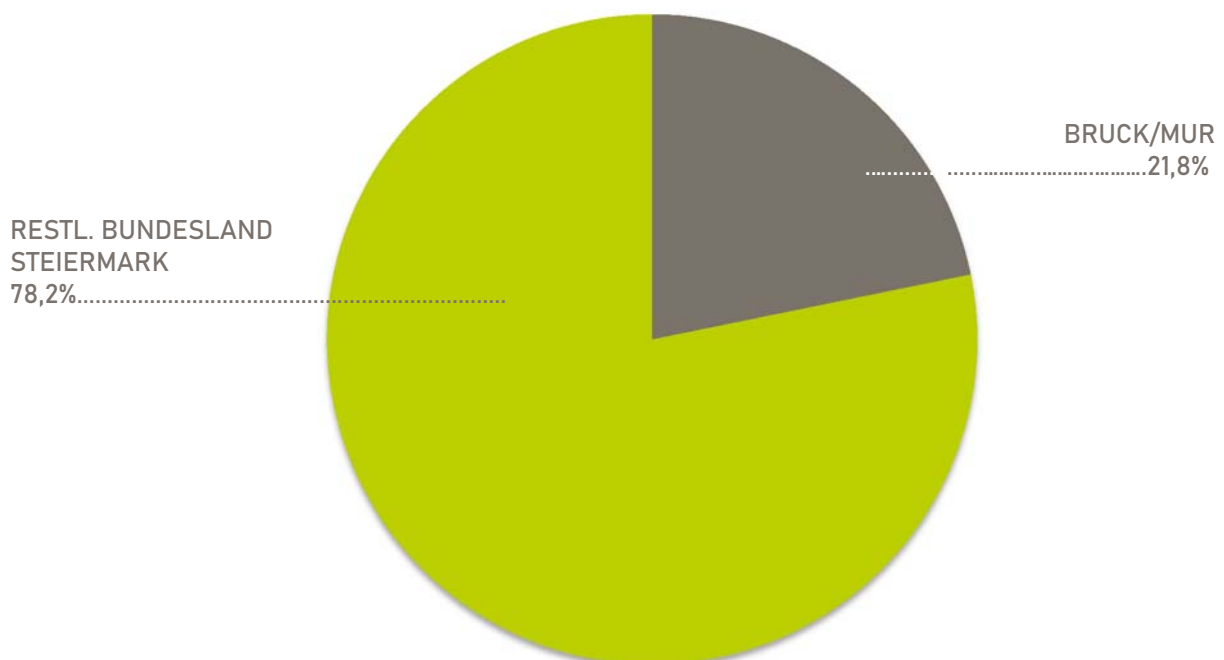

# KAPFENBERG 2019

Im Jahr 2019 wurden 78 Frauen und 105 Kinder im Frauenhaus Kapfenberg aufgenommen und betreut.

## Vermittlung

## Hauptwohnsitz der Klientinnen