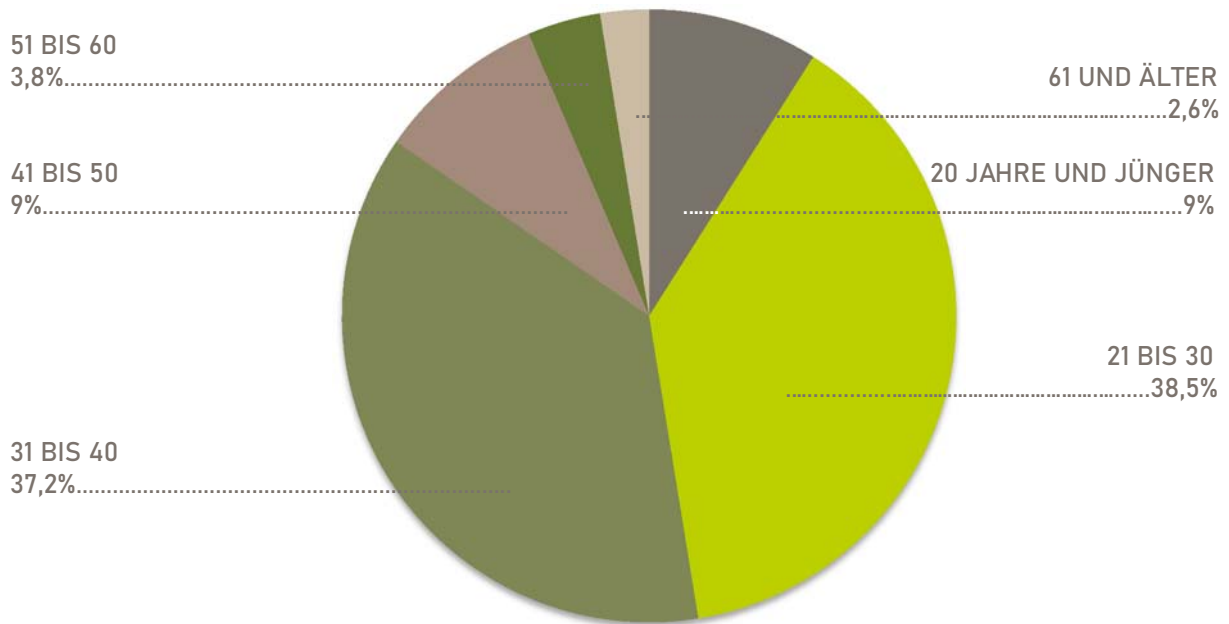

# KAPFENBERG 2019

Im Jahr 2019 wurden 78 Frauen und 105 Kinder im Frauenhaus Kapfenberg aufgenommen und betreut.

## Vermittlung

## Hauptwohnsitz der Klientinnen

## Alter der Klientinnen