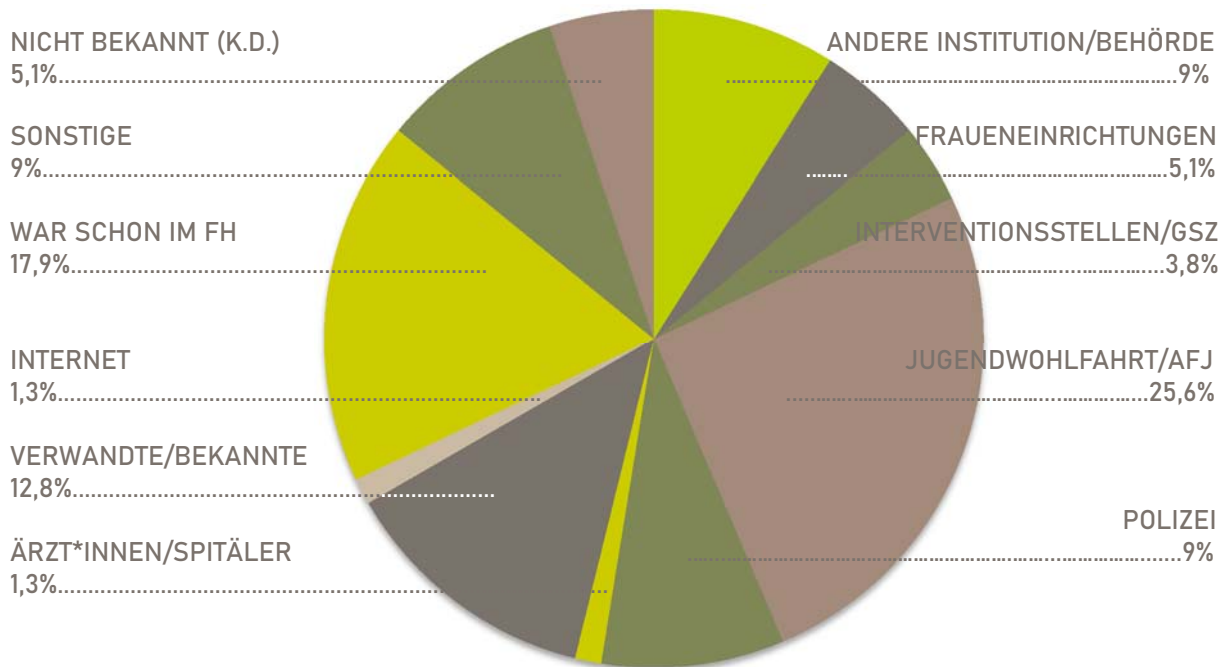

# KAPFENBERG 2019

Im Jahr 2019 wurden 78 Frauen und 105 Kinder im Frauenhaus Kapfenberg aufgenommen und betreut.

## Vermittlung

## Hauptwohnsitz der Klientinnen

## Alter der Klientinnen