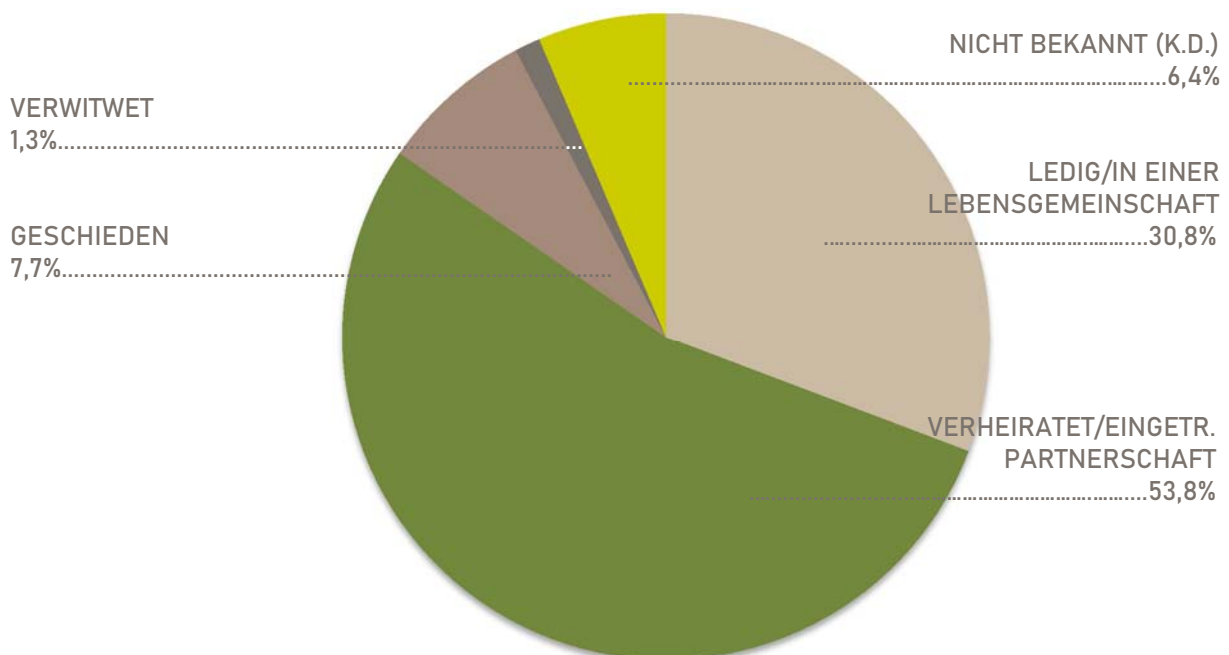

Familienstand